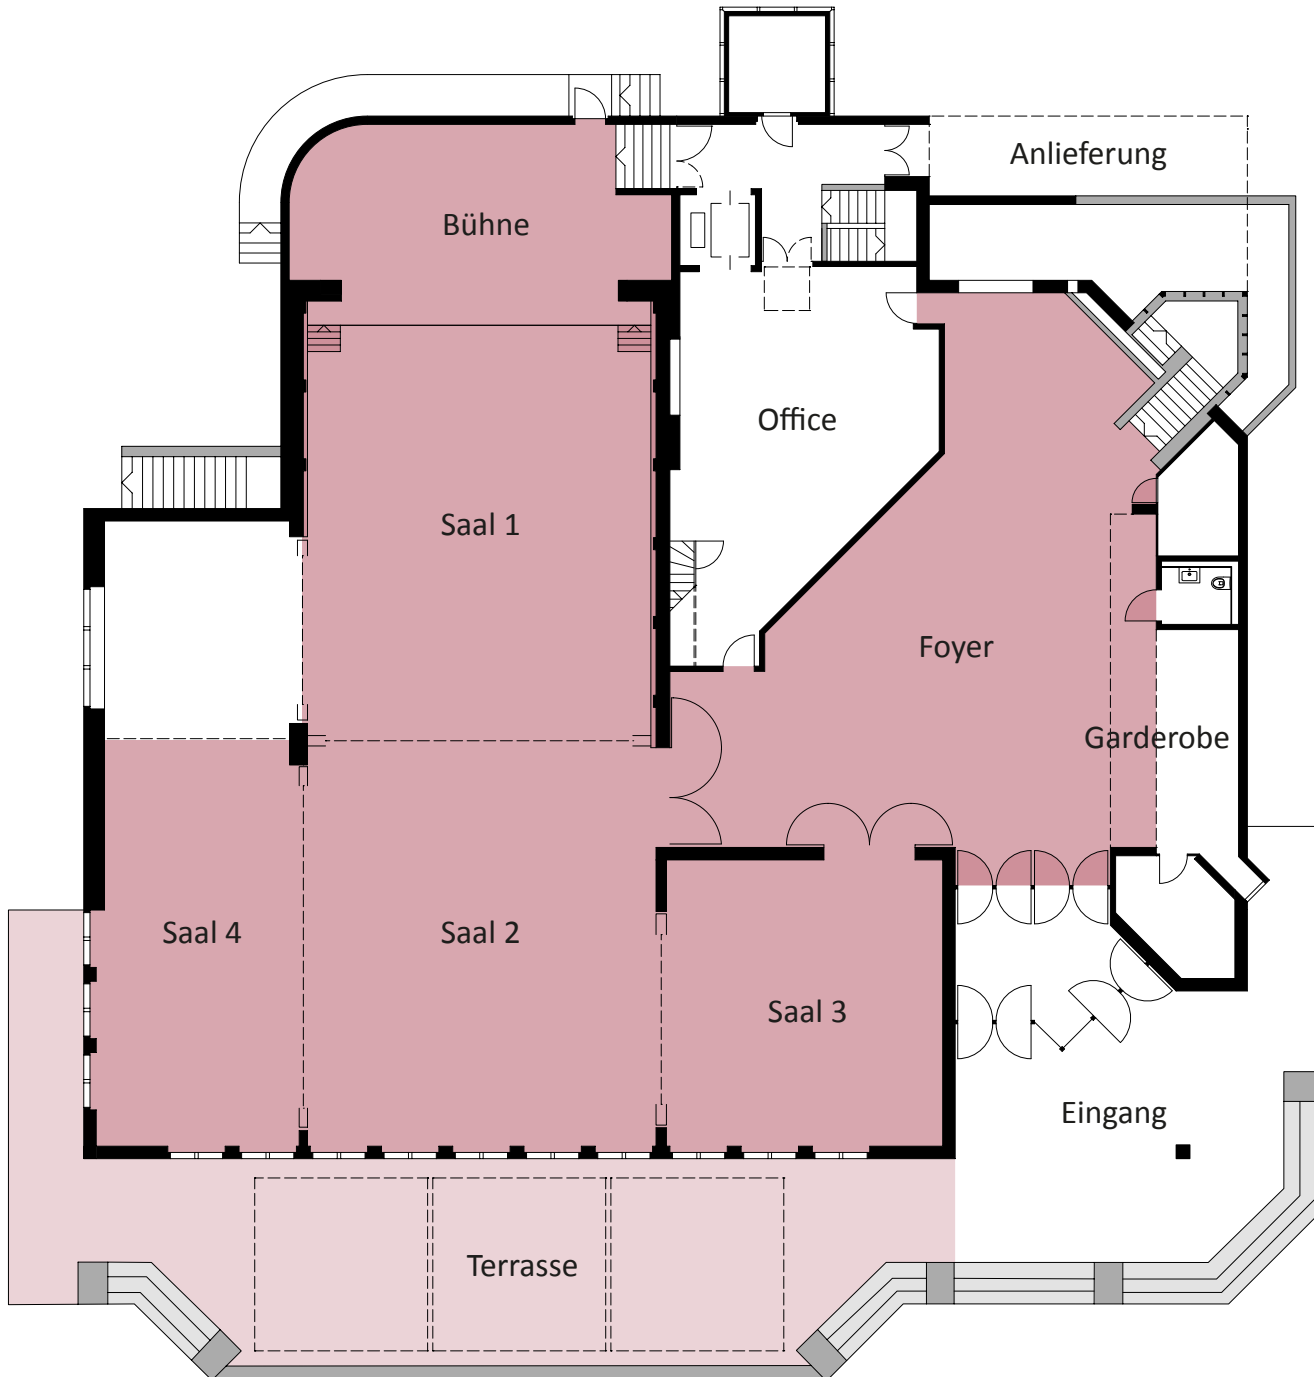

PAVILLON IM PARK

TAGEN | FEIERN | BEGEGNEN

Saalplan Erdgeschoss

Raumfläche & max. Bestuhlungskapazität (Personen)

Raum	Fläche	Rundtisch	Bankett	Konzert
Saal 1	115 m²	72	120	120
Saal 2	115 m²	72	120	130
Saal 3	65 m²	24	60	50
Saal 4	100 m²	24	60	50
Bühne	50 m²	–	–	–
Foyer*	160 m²	–	–	–
Terrasse	155 m²	–	–	–

* ohne Garderobe

Pavillon im Park
Steigstrasse 26
CH-8200 Schaffhausen
Telefon +41 52 624 15 33
info@pavillonimpark.ch
www.pavillonimpark.ch